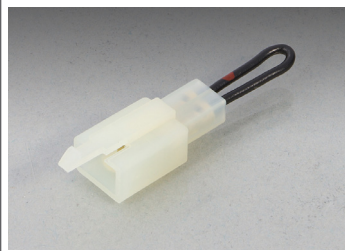

**外装系ドレスアップ関連アイテム**

ジョグ 125

**ジョグ125用  
エアロバイザーラインナップ!!**

**エアロバイザー**

タイプ	商品コード	税込価格	JAN コード
クリア	670-0230000	¥13,200 (本体価格 ¥12,000)	4 9990852 126552
スモーク	670-0230100	¥14,300 (本体価格 ¥13,000)	4 9990852 126569

●ボルトオン ●ステー：スチール製ブラック ●スクリーン：ポリカーボネイト製 ●サイズ：全長 230mm 全幅 320mm ●1SET 販売

適合 | ジョグ 125 (SEJ5J) BK1

体に当たる走行風を軽減されるバイザーです。クリアとスモークをラインナップ。

**スイッチ系関連アイテム**

ジョグ 125

**サイドスタンド使用時でも  
エンジンが始動可能!**

サイドスタンド使用時でのエンジン始動を可能にするアイテムです。

**サイドスタンドスイッチキャンセラー (type I)**

商品コード	税込価格	JAN コード
676-9000980	¥330 (本体価格 ¥300)	4 9990852 126606

●サイドスタンド使用時のエンジンストップ機能をキャンセルするハーネスです。

適合 | ジョグ 125 (SEJ5J) BK1

※安全装置を解除するパーツですので、エンジンをかけたままでのサイドスタンドの使用は、危険を伴います。装着後の取扱いには十分ご注意ください。

●K・TOUR ブランド ●グラブバー：φ 25.4 スチール製ブラック ●パッドサイズ：幅 310 高さ 90 奥行 100 (mm) ●バックレストパッド前後微調整可能 (10mm) ●カラー、ワッシャー、取付ボルト類付属

適合 | PCX (JK05/JF81/JF56/JF28)、PCX-E:HEV (JK06)、PCX ハイブリッド (JF84)、PCX150 (KF30/KF18/KF12)、PCX160 (KF47)